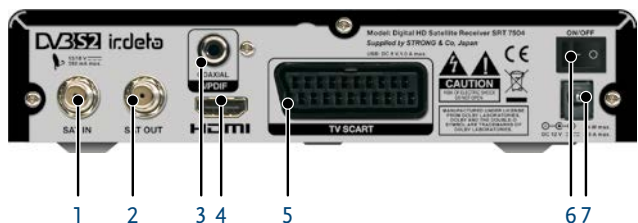

Picture similar

1. Satelitní anténa
2. Druhý satelitní přijímač
3. Digitální zesilovač zvuku
4. TV (HDMI)
5. TV (SCART)
6. Vypínač napájení
7. Napájecí adaptér

Demodulátor

Demodulace: QPSK, 8PSK (integrováno v procesoru)
Vstupní symbolová rychlost: 2 ~ 45 Mbaud pro DVB-S
Vnitřní kódový poměr: 1/2, 2/3, 3/4, 5/6, 7/8
2 ~ 45 Mbaud pro DVB-S2
QPSK: 1/2, 3/5, 2/3, 3/4, 5/6, 8/9 a 9/10
8PSK: 3/5, 2/3, 3/4, 5/6, 8/9 a 9/10

Video dekodér

Úroveň profilu: MPEG-2, MPEG-4 H.264/AVC
Poměr stran: 4:3 and 16:9, Pan & Scan, Letterbox, kombinovaný
Snímková rychlost: 25 Hz pro PAL
Rozlišení obrazu: 576p, 720p, 1080i, 1080p

Audio dekodér

Dekódování zvuku: MPEG-1 Layer 1 a 2, Dolby Downmix
Zvukový režim: Mono L/R, Stereo, Dolby Digital Plus¹
Transkódování pro HDMI a S/PDIF: Dolby Digital Plus na Dolby Digital¹

Tuner

Typ Type1 F, IEC169-24, zdířka
Čipset: STV6111
Rozsah vstupních frekvencí: 950 ~ 2 150 MHz
VF impedance: 75 ohmů nesymetrická
Úroveň signálu: -65 dBm ~ -20 dBm
Napájení LNB: 13/18 V DC (+/- 1 V), max. 350 mA, ochrana proti přetížení
Verze DiSEqC: 1.0, 1.2, GOTO X

Čtečka karet Smart Card

Počet slotů: 1
Norma: ISO 7816
Verze Irdeto: 3.17.x

Systém a paměť

Hlavní procesor: STi h237
Paměť flash: 128 MB (typ NAND) + 2 MB Loader
Flash (typ SPI)
SDRAM: 256 MB

Konektory

SAT IN
SAT OUT
HDMI
TV SCART (RGB, CVBS, výstup Audio L/R s ovládním hlasitosti)

Digitální audio S/PDIF koaxiální
Port USB 2.0, Typ A: Podporováno 5 V/1 A (max.)
DC (stejnosem.) hlavní napájení (12 V / 2 A)
Vypínač napájení

Obecné údaje

Napájecí napětí: 100 - 240 V AC 50/60 Hz
Výstupní napětí: 12 V DC, 2.0 A
Příkon: max. 23.4 W, typ. 6.9 W
Příkon v pohotovostním režimu: max. 0.5 W
Provozní teplota: 0 až +40 °C
Skladovací teplota: -10 až +50 °C
Rozsah provozní vlhkosti: 10 ~ 85% RH, bez kondenzace
Rozměry (Š x H x V) v mm: 190 x 175 x 45
Hmotnost: 0.59 kg

¹ Dolby a symbol dvojitého D jsou registrované ochranné známky společnosti Dolby Laboratories

EAN SRT 7504: 8717185448382

HOTLINE	AT 0820 400 150 support_at@strong.tv € 0,12/Min. österr. Festnetz	FR 0826 029 928 support_fr@strong.tv € 0,15 par mn poste fixe en France	IT 199 404 032 support_it@strong.tv Da rete fissa 24,8 cent. al min. 12,5 cent. scatto alla risposta Da rete mobile max 49 cent. al min. 15,6 cent. scatto alla risposta	
	DE 0180 501 49 91 support_de@strong.tv € 0,14/Min. deutsches Festnetz € 0,42/Min. max. Mobilfunknetz	DK support_dk@strong.tv	PL 801 702 017 support_pl@strong.tv	UA +380(44)228-24-73 support_ua@strong.tv
	BG +359 32 634451 support_bg@strong.tv	NL support_nl@strong.tv	CE +36 1 445-26-10 support_hu@strong.tv